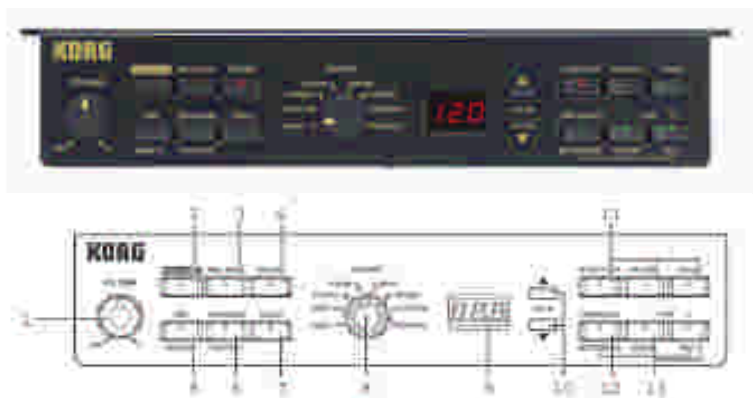

# Jouez votre piano en silence

Les techniciens de Musique Paul GALLAND & Fils peuvent vous installer le nouveau

système à capteurs optiques et technologie **KORG** dans votre piano traditionnel.  
Votre instrument devient permutable en mode silencieux tout en gardant  
le toucher précis du vrai piano et en l'écoutant au casque ( 2 prises )

Nouveauté 2006

Système KORG à capteurs optiques  
Mise en place dans votre piano  
par Musique Paul GALLAND & Fils

- 1 Volume
- 2 Démos
- 3 Brillance
- 4 Réverbération
- 5 Midi / Son
- 6 Transpositeur
- 7 Réglage du toucher
- 8 Sélecteur de sons
- 9 Affichage
- 10 Sélecteurs
- 11 Enregistrement
- 12 Métrologue
- 13 Sélecteur de pistes