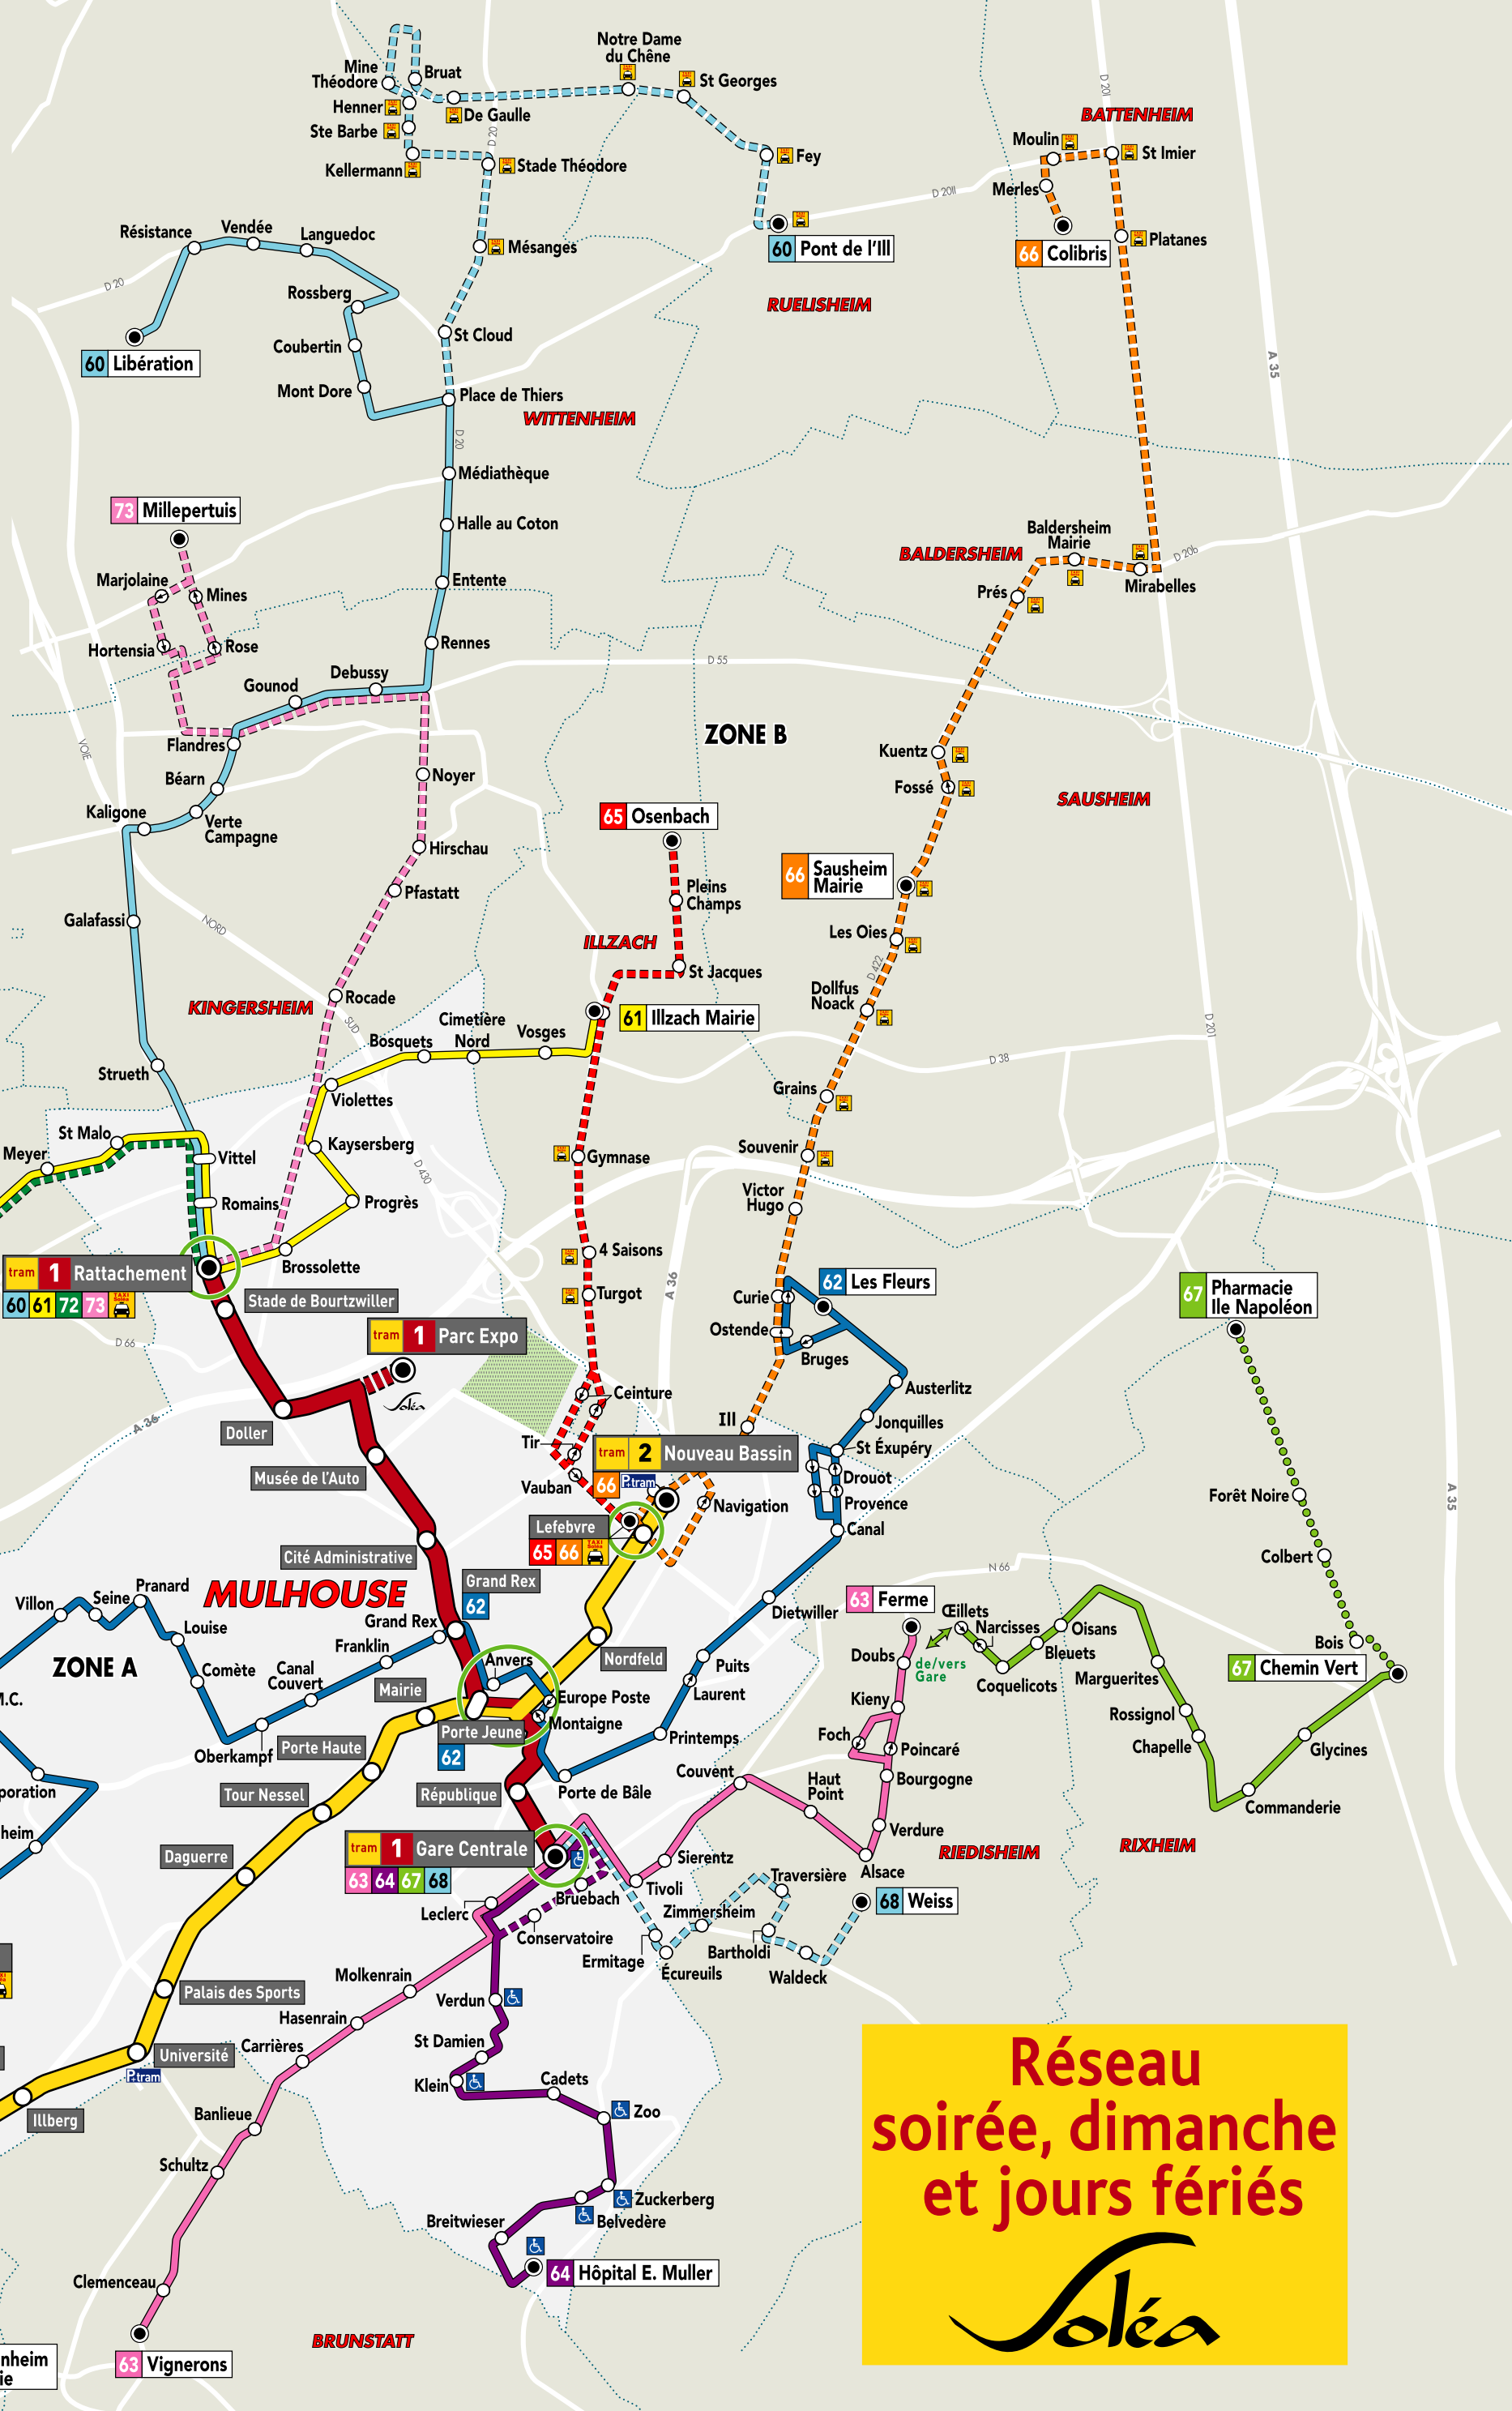

SERVICE COMMUN
SOIRÉE, DIMANCHE ET JOURS FÉRIÉS

- TRAMWAY**
- Parc Expo
 - tram 1 Gare Centrale - Rattachement
 - tram 2 Coteaux - Nouveau Bassin
- BUS**
- 60 Rattachement - Libération
 - 61 Illzach Mairie - Lutterbach Gare
 - 62 Les Fleurs - Nations
 - 63 Vignerons - Ferme
 - 64 Gare Centrale - Hôpital Émile Muller
 - 67 Gare Centrale - Chemin Vert

SOIRÉE APRÈS 20H

- 67 Prolongation de la ligne vers Pharmacie Ile Napoléon
- Ligne TAXI Soléa :**
retour vers les communes à partir d'une station de tramway
- de Lefebvre vers Illzach/Sausheim/Baldersheim/Battenheim/Ruelisheim/Wittenheim
 - de Nations vers Didenheim/Morschwiller
 - de Rattachement vers Richwiller

DIMANCHE ET JOURS FÉRIÉS

- 60 Prolongation de la ligne vers Pont de l'Ill
- 62 Prolongation de la ligne vers Musées
- 64 Passe par le bd Wallach
- 65 Lefebvre - Osenbach
- 66 Lefebvre - Sausheim Mairie/Colibris
- 68 Gare Centrale - Weiss
- 70 Nations - Didenheim Mairie
- 71 Nations - Campanule
- 72 Rattachement - Ferrette
- 73 Rattachement - Millepertuis

LÉGENDE

- Terminus Tramway
- Pôle d'échanges bus-tram : Nations, Porte Jeune, Gare Centrale, Lefebvre, Rattachement
- Station tramway
- Parking voiture + tramway
- Terminus bus
- Point d'arrêt bus
- Point d'arrêt dans un seul sens
- Arrêt accessible PMR