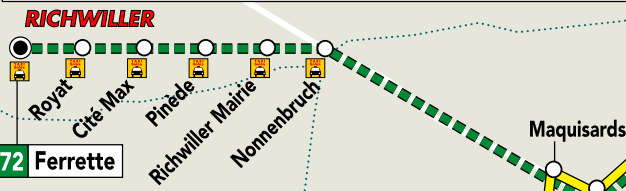

SERVICE COMMUN
SOIRÉE, DIMANCHE ET JOURS FÉRIÉS

- TRAMWAY**
- Parc Expo
 - tram 1 Gare Centrale - Rattachement
 - tram 2 Coteaux - Nouveau Bassin
- BUS**
- 60 Rattachement - Libération
 - 61 Illzach Mairie - Lutterbach Gare
 - 62 Les Fleurs - Nations
 - 63 Vignerons - Ferme
 - 64 Gare Centrale - Hôpital Émile Muller
 - 67 Gare Centrale - Chemin Vert

SOIRÉE APRÈS 20H

- 67 Prolongation de la ligne vers Pharmacie Ile Napoléon
- Ligne TAXI Soléa :**
retour vers les communes à partir d'une station de tramway
- de Lefebvre vers Illzach/Sausheim/Baldersheim/Battenheim/Ruelisheim/Wittenheim
 - de Nations vers Didenheim/Morschwiller
 - de Rattachement vers Richwiller

DIMANCHE ET JOURS FÉRIÉS

- 60 Prolongation de la ligne vers Pont de l'Ill
- 62 Prolongation de la ligne vers Musées
- 64 Passe par le bd Wallach
- 65 Lefebvre - Osenbach
- 66 Lefebvre - Sausheim Mairie/Colibris
- 68 Gare Centrale - Weiss
- 70 Nations - Didenheim Mairie
- 71 Nations - Campanule
- 72 Rattachement - Ferrette
- 73 Rattachement - Millepertuis

LÉGENDE

- Terminus Tramway
- Pôle d'échanges bus-tram : Nations, Porte Jeune, Gare Centrale, Lefebvre, Rattachement
- Station tramway
- Parking voiture + tramway
- Terminus bus
- Point d'arrêt bus
- Point d'arrêt dans un seul sens
- Arrêt accessible PMR