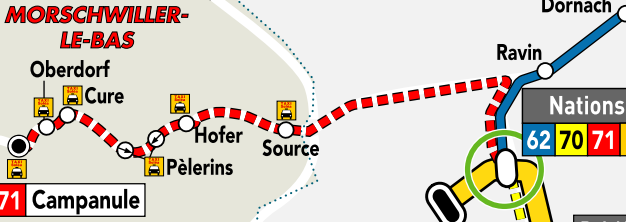

SERVICE COMMUN
SOIRÉE, DIMANCHE ET JOURS FÉRIÉS

- TRAMWAY**
- Parc Expo
 - tram 1 Gare Centrale - Rattachement
 - tram 2 Coteaux - Nouveau Bassin
- BUS**
- 60 Rattachement - Libération
 - 61 Illzach Mairie - Lutterbach Gare
 - 62 Les Fleurs - Nations
 - 63 Vignerons - Ferme
 - 64 Gare Centrale - Hôpital Émile Muller
 - 67 Gare Centrale - Chemin Vert

SOIRÉE APRÈS 20H

- 67 Prolongation de la ligne vers Pharmacie Ile Napoléon
- Ligne TAXI Soléa :**
retour vers les communes à partir d'une station de tramway
- de Lefebvre vers Illzach/Sausheim/Baldersheim/Battenheim/Ruelisheim/Wittenheim
 - de Nations vers Didenheim/Morschwiller
 - de Rattachement vers Richwiller

DIMANCHE ET JOURS FÉRIÉS

- 60 Prolongation de la ligne vers Pont de l'Ill
- 62 Prolongation de la ligne vers Musées
- 64 Passe par le bd Wallach
- 65 Lefebvre - Osenbach
- 66 Lefebvre - Sausheim Mairie/Colibris
- 68 Gare Centrale - Weiss
- 70 Nations - Didenheim Mairie
- 71 Nations - Campanule
- 72 Rattachement - Ferrette
- 73 Rattachement - Millepertuis

LÉGENDE

- Terminus Tramway
- Pôle d'échanges bus-tram : Nations, Porte Jeune, Gare Centrale, Lefebvre, Rattachement
- Station tramway
- Parking voiture + tramway
- Terminus bus
- Point d'arrêt bus
- Point d'arrêt dans un seul sens
- Arrêt accessible PMR