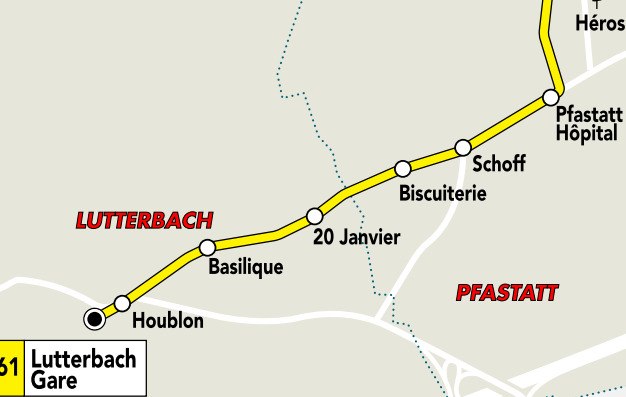

SERVICE COMMUN
SOIRÉE, DIMANCHE ET JOURS FÉRIÉS

- TRAMWAY**
- Parc Expo
 - tram 1 Gare Centrale - Rattachement
 - tram 2 Coteaux - Nouveau Bassin
- BUS**
- 60 Rattachement - Libération
 - 61 Illzach Mairie - Lutterbach Gare
 - 62 Les Fleurs - Nations
 - 63 Vignerons - Ferme
 - 64 Gare Centrale - Hôpital Émile Muller
 - 67 Gare Centrale - Chemin Vert

SOIRÉE APRÈS 20H

- 67 Prolongation de la ligne vers Pharmacie Ile Napoléon
- Ligne TAXI Soléa :**
retour vers les communes à partir d'une station de tramway
- de Lefebvre vers Illzach/Sausheim/Baldersheim/Battenheim/Ruelisheim/Wittenheim
 - de Nations vers Didenheim/Morschwiller
 - de Rattachement vers Richwiller

LÉGENDE

- Terminus Tramway
- Pôle d'échanges bus-tram : Nations, Porte Jeune, Gare Centrale, Lefebvre, Rattachement
- Station tramway
- Parking voiture + tramway
- Terminus bus
- Point d'arrêt bus
- Point d'arrêt dans un seul sens
- Arrêt accessible PMR